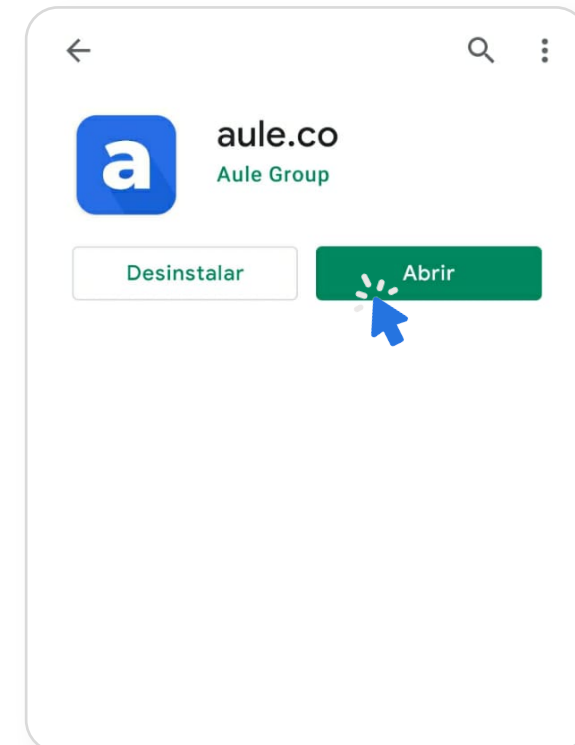

2. Acceda a la APP